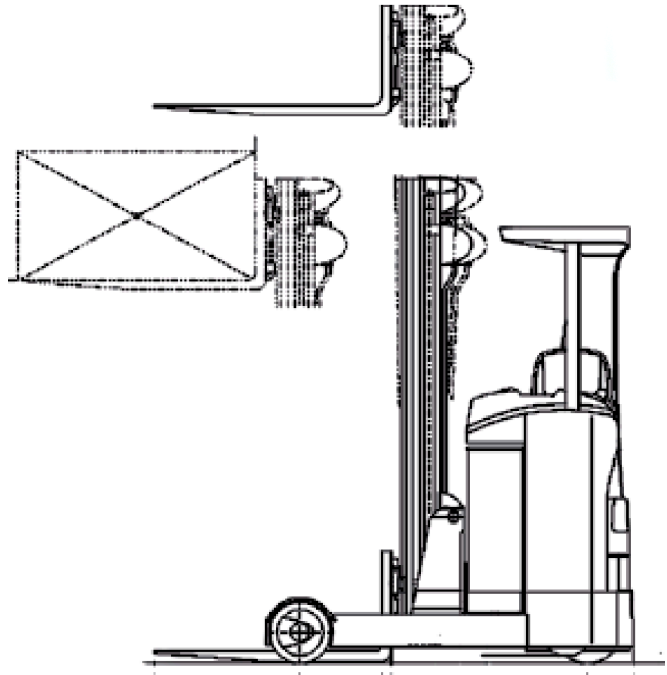

## Schubmaststapler 1,4t-8,0m

STILL FM-X 14

Elektro

Tragkraft	1400 kg
Hubhöhe	8,00 m
Gabelmaße	1,15 m
Freihub	2,68 m
Länge o. G. / Breite / Höhe	1,75 m / 1,25 m / 3,20 m
Antrieb	Batterie
Ladegerät	230V
Eigengewicht inkl. Batterie	3479 kg
Lastschwerpunkt	60 cm

Besonderheiten:

- Triplexmast
- Seitenschieber
- Besonders kompakt und wendig